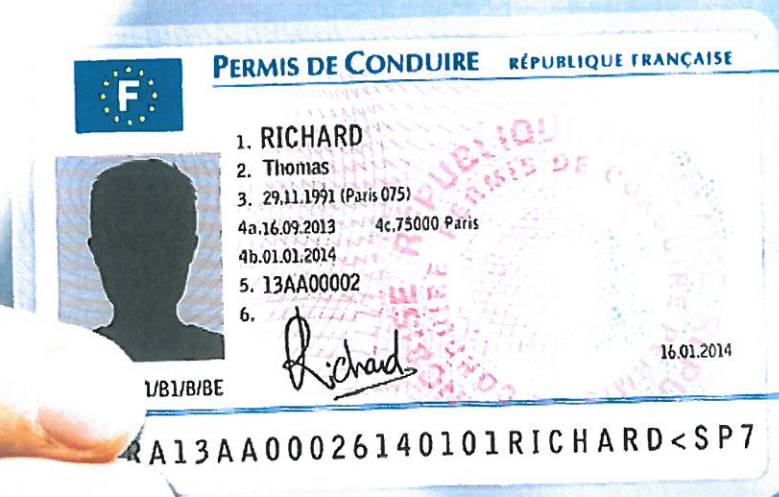

le permis de conduire à portée de clic !

DU NOUVEAU
pour mes démarches

Je fais mes démarches en ligne

Je gagne du temps

Je ne me rends plus en préfecture

demarches.interieur.gouv.fr, pour m'informer

PASSEPORT
CARTE D'IDENTITÉ
IMMATRICULATION
PERMIS DE CONDUIRE

MES DÉMARCHES
à portée de clic !

L'État simplifie mes démarches

- ☑ Je peux désormais effectuer mes démarches liées au permis de conduire sans me rendre au guichet d'une préfecture.
- ☑ Je rassemble les pièces justificatives. J'obtiens ma photo numérisée auprès des cabines ou photographes agréés, repérables par la vignette bleue « agréé service en ligne ANTS ».
- ☑ Je me rends sur <https://permisdeconduire.ants.gouv.fr>
- ☑ Je crée un compte en cliquant sur « je fais une demande en ligne ».
- ☑ En cas de perte, j'effectue ma déclaration de perte en ligne. En cas de vol, je dois me rendre dans un service de police ou de gendarmerie.
- ☑ En cas de vol et de perte, j'effectue également mon achat de timbre fiscal en ligne.
- ☑ Mon compte usager me permet de suivre l'état d'avancement de ma demande.
- ☑ Je reçois mon permis de conduire à mon domicile.